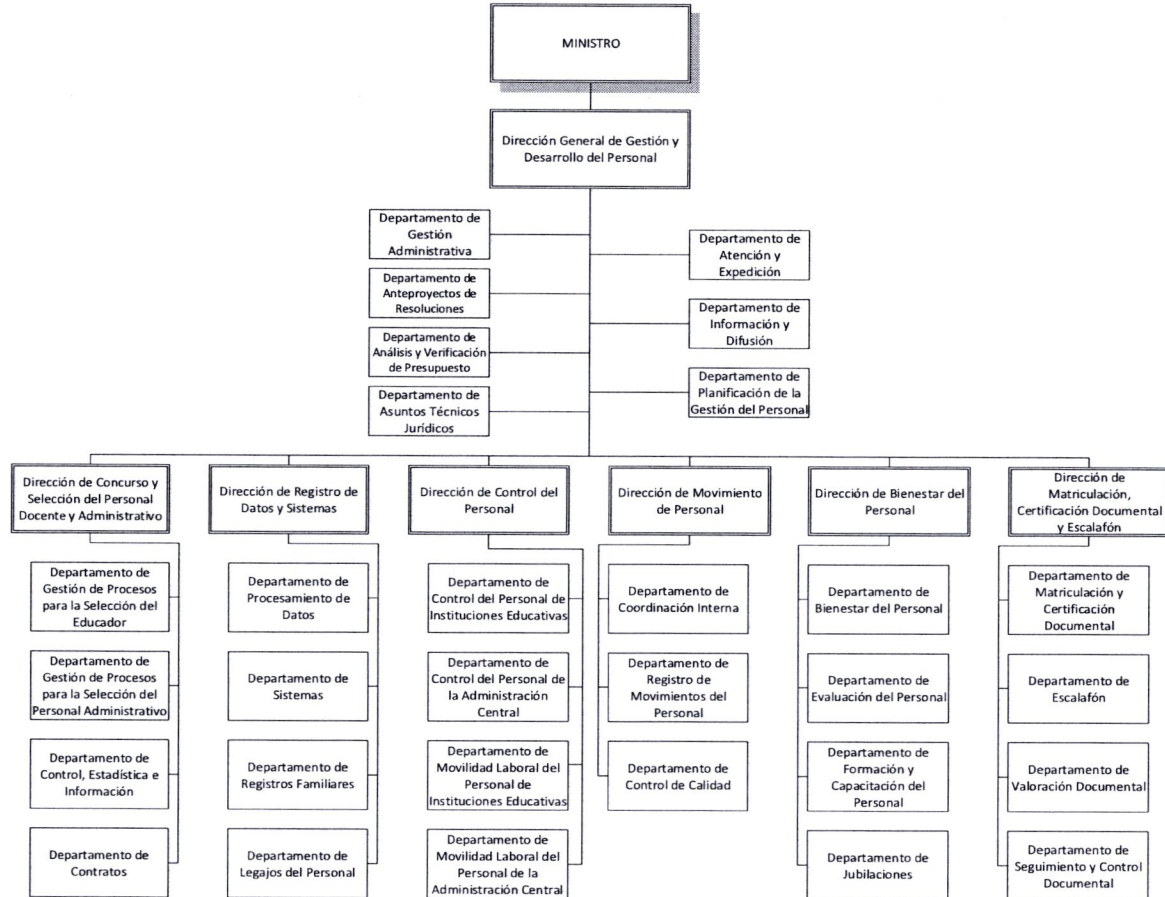

"SESQUICENTENARIO DE LA EPOPEYA NACIONAL: 1864-1870"

MEC
VISIÓN Y MISIÓN
Res. No 19215/2015

Poder Ejecutivo
Ministerio de Educación y Ciencias
Resolución N° 348

DIRECCIÓN GENERAL DE GESTIÓN Y DESARROLLO DEL PERSONAL

Secretaría General
Estrella N° 443 casi Alberdi - Edificio Estrella 3° piso
Tel: (595 21) 447-989/442-055
Asunción - Paraguay

Ubicación GPS

secretaria.general@mec.gov.py

www.mec.gov.py